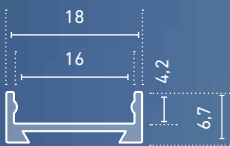

# GARliano flex

- » hochwertiges Profil aus Aluminium, pressblank
- » biegsam  
(minimaler Biegeradius von 250 mm)
- » flexibel als Aufputzprofil einsetzbar  
(selbst auf geschwungenen Oberflächen)
- » niedrige Einbauhöhe, dadurch besonders bei geringen Platzverhältnissen einsetzbar

- » high quality aluminium profile, mill finish
- » bendable  
(minimum bending radius of 250 mm)
- » flexible use as surface-mounted profile  
(even on curved surfaces)
- » low installation height,  
therefore particularly suitable for small spaces

## GARliano flex

ABMESSUNGEN: 18 x 6,7 mm | DIMENSIONS: 18 x 6.7 mm

Artikel-Nr. Item no.	Länge Length
62399421	1.000 mm
62399422	2.010 mm
62399423	3.020 mm*
62399425	5.030 mm*

Bestellen Sie Ihr Aluminiumprofil/Kunststoffabdeckung auf Wunschlänge | Order your aluminum profile/plastic diffuser in desired length  
62397000 Zuschnitt Aluminiumprofil oder Kunststoffabdeckung, je Schnitt | cut to size aluminum profile or plastic diffuser, per cut

### ABDECKUNGEN | DIFFUSER

ABMESSUNGEN: 15,6 x 3,8 mm | DIMENSIONS: 15.6 x 3.8 mm

Artikel-Nr. Item no.	Beschreibung Description	
6239821#	Abdeckung flach, opalweiß, PMMA, für eine blendfreie Lichtverteilung bei gleichzeitigem Verbergen der Technik   diffuser flat, opal white, PMMA, for a glare-free light distribution and concealment of the technology	
6239822#	Abdeckung flach, satiniert, PMMA, für eine diffuse Lichtverteilung bei gleichzeitigem Verbergen der Technik   diffuser flat, satined, PMMA, for a diffused light distribution and concealment of the technology	
6239820#	Abdeckung flach, klar, PMMA, für eine maximale Lichtausbeute bei gleichzeitigem Schutz der Technik   diffuser flat, clear, PMMA, for maximum light yield and protection of the LED strip	