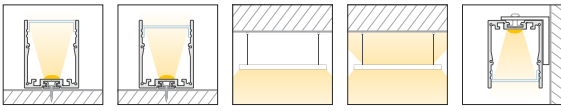

CATania 4050

ABMESSUNGEN: 40 x 50 mm | DIMENSIONS: 40 x 50 mm

Artikel-Nr. Item no.	Länge Length
62399641	1.000 mm
62399642	2.010 mm
62399643	3.020 mm*
62399645	5.030 mm*

Bestellen Sie Ihr Aluminiumprofil/Kunststoffabdeckung auf Wunschlänge | Order your aluminum profile/plastic diffuser in desired length
62397000 Zuschnitt Aluminiumprofil oder Kunststoffabdeckung, je Schnitt | cut to size aluminum profile or plastic diffuser, per cut

ABDECKUNGEN | DIFFUSER

ABMESSUNGEN: 37,3 x 8,5 mm | DIMENSIONS: 37.3 x 8.5 mm

Artikel-Nr. Item no.	Beschreibung Description
6239896#	Abdeckung opalweiß, PMMA, für eine homogene und blendfreie Lichtverteilung | diffuser opal white, PMMA, for a homogenous and glare-free light distribution
6239897#	Abdeckung satiniert, PMMA, für eine diffuse Lichtverteilung bei gleichzeitigem Verbergen der Technik | diffuser satined, PMMA, for a diffused light distribution and concealment of the technology
6239895#	Abdeckung klar, PMMA, für eine maximale Lichtausbeute bei gleichzeitigem Schutz der Technik | diffuser clear, PMMA, for maximum light yield and protection of the LED strip
6239968#	Abdeckung Prisma, PMMA, zur Verringerung der Blendwirkung | diffuser prisma, PMMA, to reduce the dazzling effect
6239967#	Abdeckung, Aluminium, eloxiert, z.B. zum Verbergen von Steuerungstechnik | diffuser aluminium, anodised, for concealment of control technology

ABMESSUNGEN: 40 x 33,6 mm | DIMENSIONS: 40 x 33.6 mm

6239966#	Abdeckung hoch, opalweiß, PMMA, 180°, für eine rundum homogene Lichtverteilung | diffuser high, opal white, PMMA, 180°, for an all-round homogenous light distribution

ABMESSUNGEN: 40 x 20 mm | DIMENSIONS: 40 x 20 mm