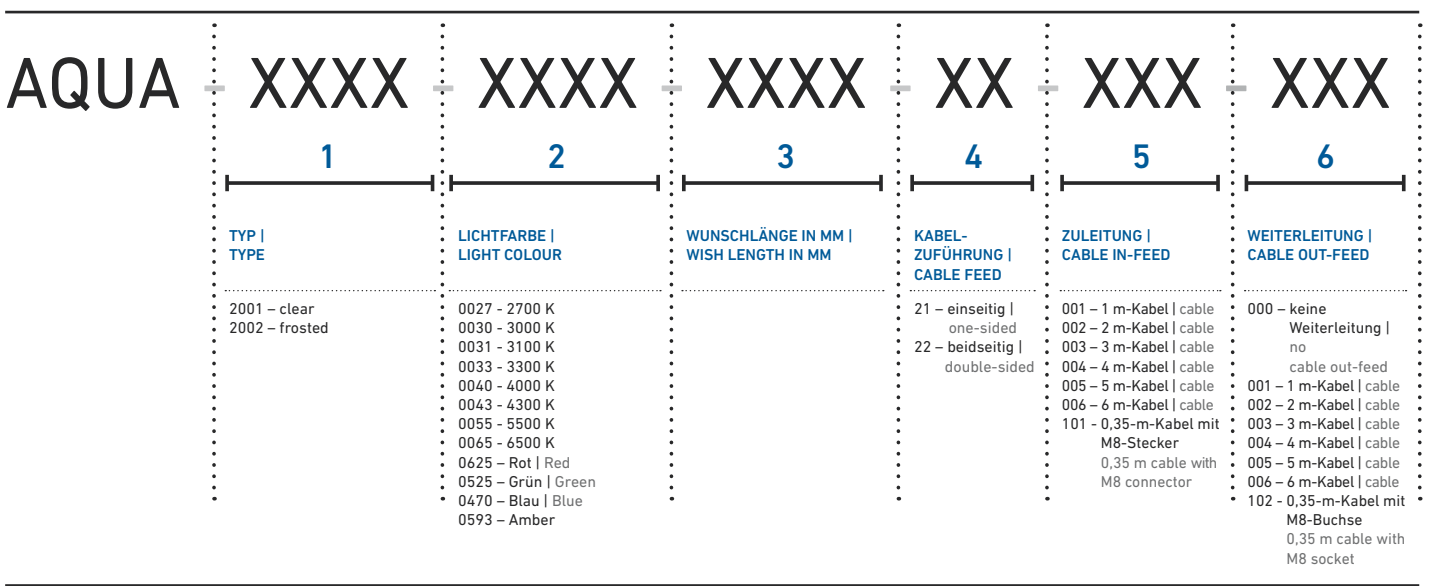

IN INDIVIDUELLEN LÄNGEN, MIT BEIDSEITIGER EINSPEISUNG ERHÄLTlich | AVAILABLE IN INDIVIDUAL LENGTHS, WITH OPTIONAL IN-FEED ON BOTH SIDES
PASSENDES ZUBEHÖR (SEITE 68) | SUITABLE ACCESSORIES (PAGE 68)