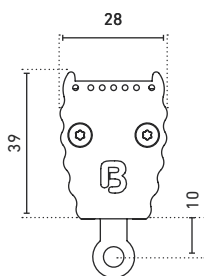

BERgamo HP INDOOR WEISS | WHITE

ABMESSUNGEN (MIT BLENDSCHUTZ) | DIMENSIONS (WITH GLARE SHIELD): 28 x 39 mm (28 x 54 mm)

Artikel-Nr. Item no.	Lichtfarbe Light color	Typ. Farbtemp. Typ. color temp.	Max. Leistung Max. power	Anzahl LEDs No. of LEDs	Typ. Lichtstrom Typ. light output	Typ. CRI	Abstrahlwinkel Beam angle	Länge Length	Lumen/Watt	EEK EEC
6#3327xx2	warmweiß 827 | warm white	2700 K			1.780 lm	83			99 lm/W	
6#3330xx2	weiß 830 | white	3000 K	18 W	12	1.880 lm	83	17°, 35°, 50° x 15° (xx = 50)	336 mm	104 lm/W	A+
6#3340xx2	kaltweiß 840 | cool white	4000 K			1.980 lm	83			110 lm/W	
6#6627xx2	warmweiß 827 | warm white	2700 K			3.560 lm	83			99 lm/W	
6#6630xx2	weiß 830 | white	3000 K	36 W	24	3.760 lm	83	17°, 35°, 50° x 15° (xx = 50)	666 mm	104 lm/W	A+
6#6640xx2	kaltweiß 840 | cool white	4000 K			3.960 lm	83			110 lm/W	
6#9827xx2	warmweiß 827 | warm white	2700 K			5.340 lm	83			99 lm/W	
6#9830xx2	weiß 830 | white	3000 K	54 W	36	5.640 lm	83	17°, 35°, 50° x 15° (xx = 50)	996 mm	104 lm/W	A+
6#9840xx2	kaltweiß 840 | cool white	4000 K			5.940 lm	83			110 lm/W	

BERgamo HP OUTDOOR WEISS | WHITE

ABMESSUNGEN (MIT BLENDSCHUTZ) | DIMENSIONS (WITH GLARE SHIELD): 28 x 39 mm (28 x 54 mm)