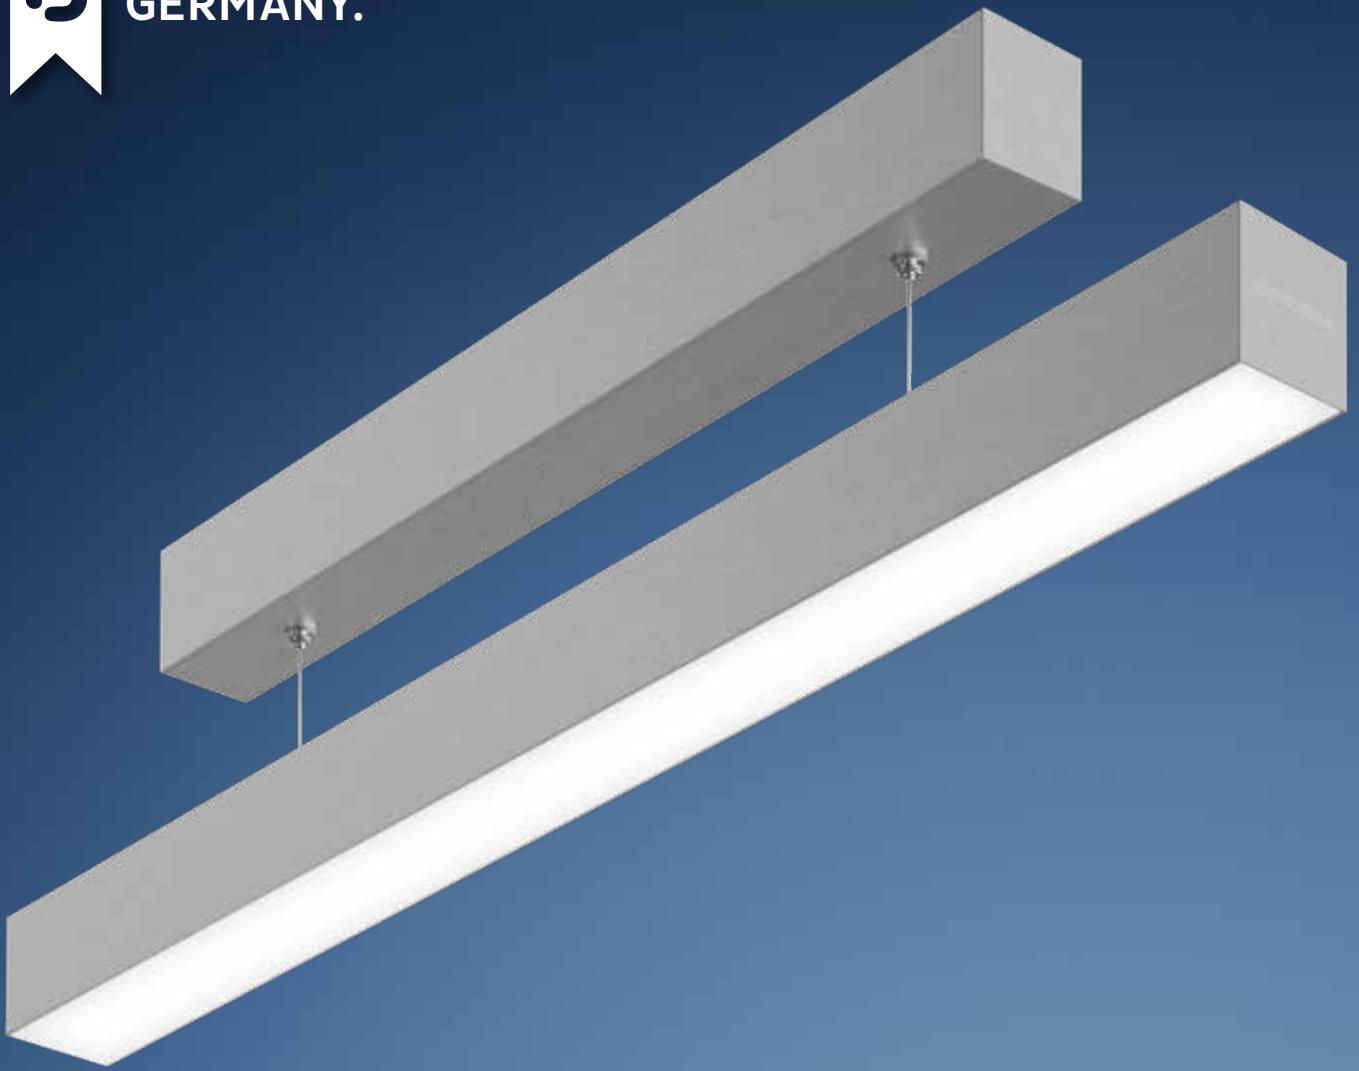

MADE IN
GERMANY.

MESSINA 4050-P

230 V-PENDELLEUCHE |

230 V PENDANT LUMINAIRE

- » elegante Pendelleuchte aus eloxiertem Aluminium
- » kompakte Abmessungen – gleiches Gehäuse für den Baldachin wie bei der Pendelleuchte, somit ist bei Kombination ein einheitliches Erscheinungsbild möglich
- » Abpendellänge kann eingestellt werden (Werkseinstellung 1.500 mm)
- » individuelle Länge nach Maß (680 mm - 2.000 mm)
- » verschiedene Abdeckungen zur Auswahl – je nach gewünschtem Effekt
- » hochwertiges Markennetzteil im Baldachin integriert
- » in Verbindung mit der opalweißen Abdeckung und dem passenden LEDlight flex LED-Streifen ist eine homogene Lichtlinie möglich

- » elegant pendant luminaire made of anodised aluminium
- » compact dimensions - same housing for the canopy and pendant luminaire, thus uniform appearance when combined
- » pendulum length can be set individually (factory setting 1,500mm)
- » luminaire length is made to order (680 mm - 2,000 mm)
- » range of diffusers to choose from depending on the desired effect
- » high-quality branded power supply integrated in the canopy
- » homogeneous light line with opal white diffuser and suitable LEDlight flex led strip possible