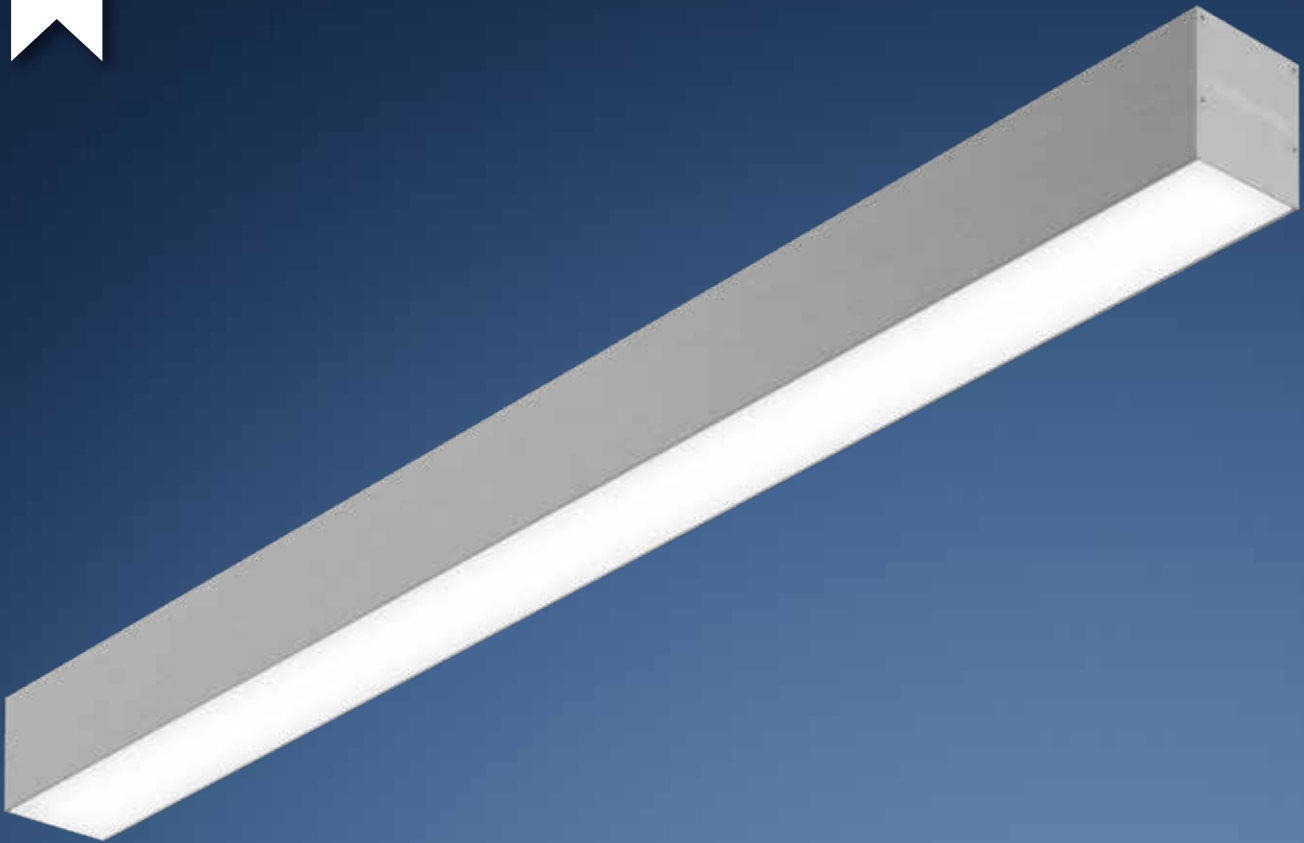

MADE IN
GERMANY.

MESSINA 4050-S

230 V-ANBAULEUCHE |

230 V SURFACE MOUNTED

LUMINAIRE

- » dimmbare Anbauleuchte für vielseitige Anwendungsgebiete von Industrie- bis Privatanwendungen
- » elegantes Design aus eloxiertem Aluminium
- » kompakte Abmessungen – gleiches Gehäuse wie bei der Pendelleuchte, somit ist bei Kombination ein einheitliches Erscheinungsbild möglich
- » individuelle Länge nach Maß (680 mm - 3.000 mm)
- » verschiedene Abdeckungen zur Auswahl
- » hochwertiges Markennetzteil in Kombination mit effizienten LEDlight flex Streifen spart Energie ein bei optimaler Raumausleuchtung
- » in Verbindung mit der opalweißen Abdeckung und dem passenden LEDlight flex LED-Streifen ist eine homogene Lichtlinie möglich

- » dimmable surface-mounted luminaire for a wide range of applications from industrial to private use
- » elegant design made of anodised aluminium
- » compact dimensions - same housing as for pendant luminaire, thus uniform appearance when combined
- » customized length made to measure (680 mm - 3,000 mm)
- » range of diffusers to choose from
- » high-quality branded power supply in combination with efficient LEDlight flex strips saves energy with optimum room illumination
- » homogeneous light line with opal white diffuser and matching LEDlight flex strip possible