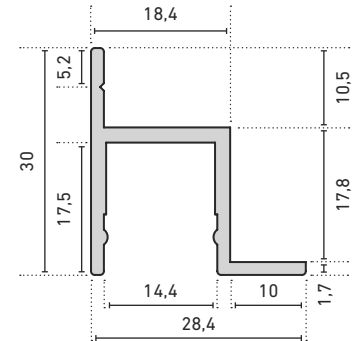

WEITERE PROFILE AUF ANFRAGE | FURTHER PROFILES ON REQUEST

BARdolino Laminato

ABMESSUNGEN; AUSSCHNITT | DIMENSIONS; CUT-OUT: 30 x 8,9 mm; 22 mm

Artikel-Nr. Item no.	Länge Length
62399591	1.000 mm
62399592	2.010 mm
62399593	3.020 mm
62399595	5.030 mm

BARdolino Soffitto

ABMESSUNGEN | DIMENSIONS: 28,4 x 30 mm

Artikel-Nr. Item no.	Länge Length
62399471	1.000 mm
62399472	2.010 mm
62399473	3.020 mm
62399475	5.030 mm

Bestellen Sie Ihr Aluminiumprofil/Kunststoffabdeckung auf Wunschlänge | Order your aluminum profile/plastic diffuser in desired length
62397000 Zuschnitt Aluminiumprofil oder Kunststoffabdeckung, je Schnitt | cut to size aluminum profile or plastic diffuser, per cut