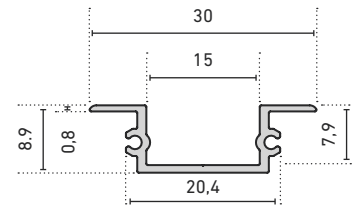

WEITERE PROFILE AUF ANFRAGE | FURTHER PROFILES ON REQUEST

BARdolino Laminato

ABMESSUNGEN; AUSSCHNITT | DIMENSIONS; CUT-OUT: 30 x 8,9 mm; 22 mm

Artikel-Nr. Item no.	Länge Length
62399591	1.000 mm
62399592	2.010 mm
62399593	3.020 mm
62399595	5.030 mm

BARdolino Soffitto

ABMESSUNGEN | DIMENSIONS: 28,4 x 30 mm

Artikel-Nr. Item no.	Länge Length
62399471	1.000 mm
62399472	2.010 mm
62399473	3.020 mm
62399475	5.030 mm

Bestellen Sie Ihr Aluminiumprofil/Kunststoffabdeckung auf Wunschlänge | Order your aluminum profile/plastic diffuser in desired length
62397000 Zuschnitt Aluminiumprofil oder Kunststoffabdeckung, je Schnitt | cut to size aluminum profile or plastic diffuser, per cut