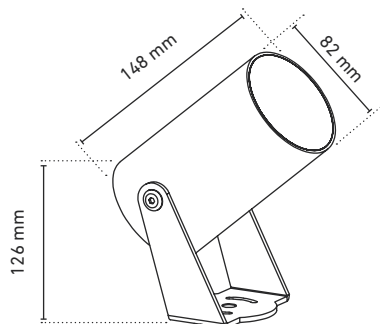

MARZANA S STRAHLER | SPOTLIGHT

FRONTDURCHMESSER | FRONT DIAMETER: Ø 55 mm

Artikel-Nr. Item no.	Lichtfarbe Light color	typ. Farbtemp. typ. color temp.	typ. Leistung typ. power	typ. Lichtstrom typ. light output	Lumen/Watt	typ. CRI	Abstrahlwinkel Beam angle	EEK EEC
62023021	weiß 930 | white	3000 K	8,4 W	375 lm	45 lm/W	90	16°	G
62023038	weiß 930 | white	3000 K	8,4 W	340 lm	40 lm/W	90	44°	G

PASSENDES ZUBEHÖR | SUITABLE ACCESSORIES

Artikel-Nr. Item no.	Beschreibung Description
62023001	Erdspieß für Leuchten Ø 38 - 55 mm | ground spike for luminaires Ø 38 - 55 mm

MARZANA M STRAHLER | SPOTLIGHT

FRONTDURCHMESSER | FRONT DIAMETER: Ø 82 mm

Artikel-Nr. Item no.	Lichtfarbe Light color	typ. Farbtemp. typ. color temp.	typ. Leistung typ. power	typ. Lichtstrom typ. light output	Lumen/Watt	typ. CRI	Abstrahlwinkel Beam angle	EEK EEC
62033018	weiß 930 | white	3000 K	14,2 W	1.315 lm	93 lm/W	90	15°	E
62033055	weiß 930 | white	3000 K	14,2 W	1.050 lm	74 lm/W	90	46°	E

PASSENDES ZUBEHÖR | SUITABLE ACCESSORIES

Artikel-Nr. Item no.	Beschreibung Description
62033001	Erdspieß für Leuchten Ø 70 - 82 mm | ground spike for luminaires Ø 70 - 82 mm

TECHNISCHE ZEICHNUNGEN | TECHNICAL DRAWINGS

MARZANA S

MARZANA M

LICHTVERTEILUNGSKURVEN | LIGHT DISTRIBUTION CURVES