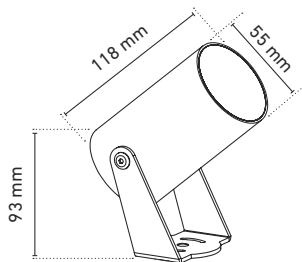

MARZANA S STRAHLER | SPOTLIGHT

FRONTDURCHMESSER | FRONT DIAMETER: Ø 55 mm

Artikel-Nr. Item no.	Lichtfarbe Light color	typ. Farbtemp. typ. color temp.	typ. Leistung typ. power	typ. Lichtstrom typ. light output	Lumen/Watt	typ. CRI	Abstrahlwinkel Beam angle	EEK EEC
62023021	weiß 930 | white	3000 K	8,4 W	375 lm	45 lm/W	90	16°	G
62023038	weiß 930 | white	3000 K	8,4 W	340 lm	40 lm/W	90	44°	G

PASSENDES ZUBEHÖR | SUITABLE ACCESSORIES

Artikel-Nr. Item no.	Beschreibung Description
62023001	Erdspieß für Leuchten Ø 38 - 55 mm | ground spike for luminaires Ø 38 - 55 mm

MARZANA M STRAHLER | SPOTLIGHT

FRONTDURCHMESSER | FRONT DIAMETER: Ø 82 mm

Artikel-Nr. Item no.	Lichtfarbe Light color	typ. Farbtemp. typ. color temp.	typ. Leistung typ. power	typ. Lichtstrom typ. light output	Lumen/Watt	typ. CRI	Abstrahlwinkel Beam angle	EEK EEC
62033018	weiß 930 | white	3000 K	14,2 W	1.315 lm	93 lm/W	90	15°	E
62033055	weiß 930 | white	3000 K	14,2 W	1.050 lm	74 lm/W	90	46°	E

PASSENDES ZUBEHÖR | SUITABLE ACCESSORIES

Artikel-Nr. Item no.	Beschreibung Description
62033001	Erdspieß für Leuchten Ø 70 - 82 mm | ground spike for luminaires Ø 70 - 82 mm

TECHNISCHE ZEICHNUNGEN | TECHNICAL DRAWINGS

MARZANA S