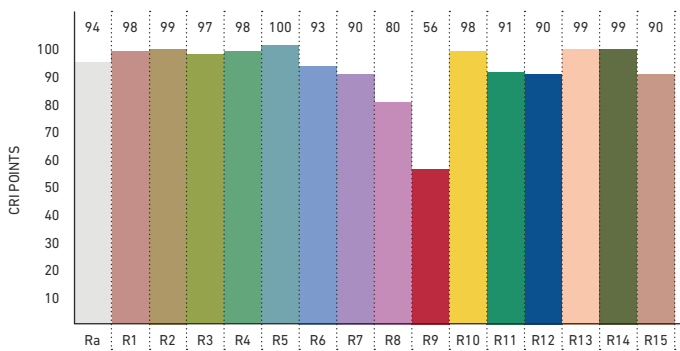

LEDlight flex PROFESSIONAL

SPEKTRUM UND FARBWIEDERGABE 2700 K | SPECTRUM AND COLOR RENDERING 2700 K

» METHODEN ZUR BESTIMMUNG DER FARBWIEDERGABE UND LICHT-QUALITÄT « finden Sie auf S. 350 im LED Solutions Katalog 2018

» METHODS FOR DETERMINING COLOR REPRODUCTION AND QUALITY OF LIGHT « can be found on p. 350 of LED Solutions Catalogue 2018

FARBWIEDERGABEINDEX (CRI) | COLOR RENDERING INDEX (CRI)

FARBQUALITÄTSSKALA (CQS) | COLOR QUALITY SCALE (CQS)