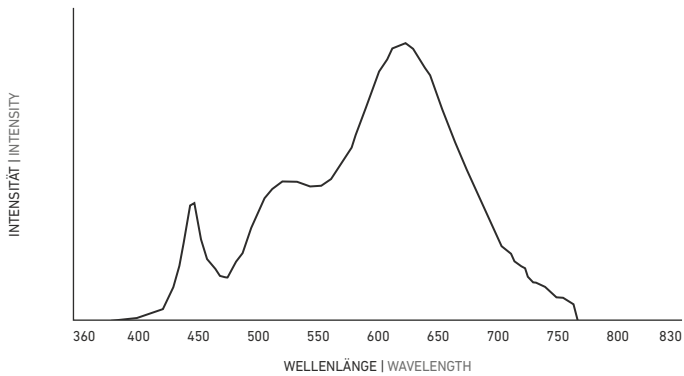

LEDlight flex PROFESSIONAL

SPEKTRUM UND FARBWIEDERGABE 2700 K | SPECTRUM AND COLOR RENDERING 2700 K

» METHODEN ZUR BESTIMMUNG DER FARBWIEDERGABE UND LICHT-QUALITÄT « finden Sie auf S. 350 im LED Solutions Katalog 2018

» METHODS FOR DETERMINING COLOR REPRODUCTION AND QUALITY OF LIGHT « can be found on p. 350 of LED Solutions Catalogue 2018

FARBWIEDERGABEINDEX (CRI) | COLOR RENDERING INDEX (CRI)

FARBQUALITÄTSSKALA (CQS) | COLOR QUALITY SCALE (CQS)