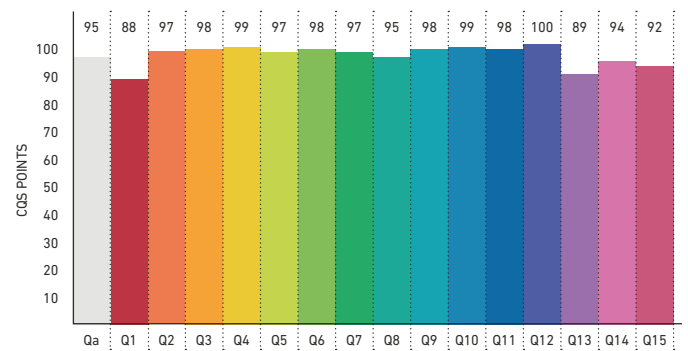

LEDlight flex PROFESSIONAL

SPEKTRUM UND FARBWIEDERGABE 2700 K | SPECTRUM AND COLOR RENDERING 2700 K

» METHODEN ZUR BESTIMMUNG DER FARBWIEDERGABE UND LICHT-QUALITÄT « finden Sie auf S. 350 im LED Solutions Katalog 2018

» METHODS FOR DETERMINING COLOR REPRODUCTION AND QUALITY OF LIGHT « can be found on p. 350 of LED Solutions Catalogue 2018

FARBWIEDERGABEINDEX (CRI) | COLOR RENDERING INDEX (CRI)

FARBQUALITÄTSSKALA (CQS) | COLOR QUALITY SCALE (CQS)