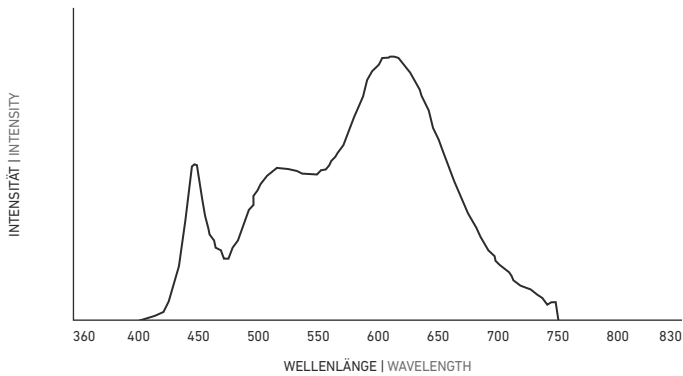

LEDlight flex PROFESSIONAL

SPEKTRUM UND FARBWIEDERGABE 3000 K | SPECTRUM AND COLOR RENDERING 3000 K

» METHODEN ZUR BESTIMMUNG DER FARBWIEDERGABE UND LICHT-QUALITÄT « finden Sie auf S. 350 im LED Solutions Katalog 2018

» METHODS FOR DETERMINING COLOR REPRODUCTION AND QUALITY OF LIGHT « can be found on p. 350 of LED Solutions Catalogue 2018

FARBWIEDERGEINDEX (CRI) | COLOR RENDERING INDEX (CRI)

FARBQUALITÄTSSKALA (CQS) | COLOR QUALITY SCALE (CQS)