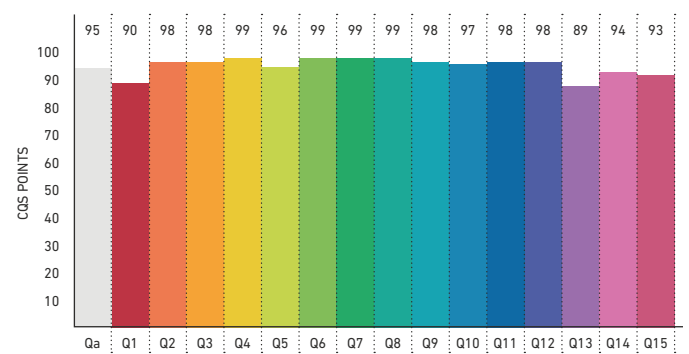

LEDlight flex PROFESSIONAL

SPEKTRUM UND FARBWIEDERGABE 3000 K | SPECTRUM AND COLOR RENDERING 3000 K

» METHODEN ZUR BESTIMMUNG DER FARBWIEDERGABE UND LICHT-QUALITÄT « finden Sie auf S. 350 im LED Solutions Katalog 2018

» METHODS FOR DETERMINING COLOR REPRODUCTION AND QUALITY OF LIGHT « can be found on p. 350 of LED Solutions Catalogue 2018

FARBWIEDERGEINDEX (CRI) | COLOR RENDERING INDEX (CRI)

FARBQUALITÄTSSKALA (CQS) | COLOR QUALITY SCALE (CQS)