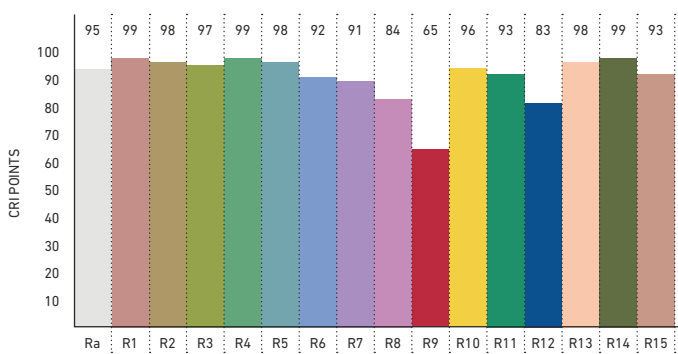

LEDlight flex PROFESSIONAL

SPEKTRUM UND FARBWIEDERGABE 3000 K | SPECTRUM AND COLOR RENDERING 3000 K

» METHODEN ZUR BESTIMMUNG DER FARBWIEDERGABE UND LICHT-QUALITÄT « finden Sie auf S. 350 im LED Solutions Katalog 2018

» METHODS FOR DETERMINING COLOR REPRODUCTION AND QUALITY OF LIGHT « can be found on p. 350 of LED Solutions Catalogue 2018

FARBWIEDERGEINDEX (CRI) | COLOR RENDERING INDEX (CRI)

FARBQUALITÄTSSKALA (CQS) | COLOR QUALITY SCALE (CQS)