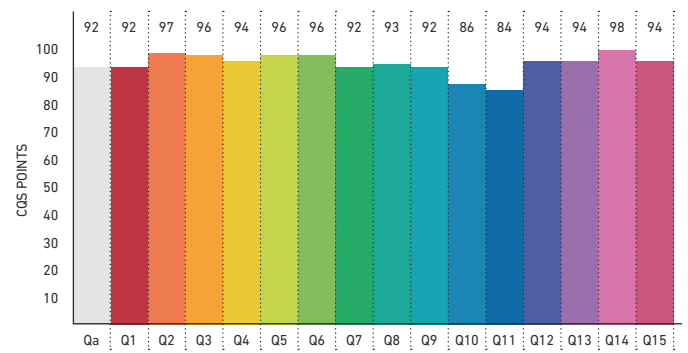

LEDlight flex PROFESSIONAL

SPEKTRUM UND FARBWIEDERGABE 4000 K | SPECTRUM AND COLOR RENDERING 4000 K

» METHODEN ZUR BESTIMMUNG DER FARBWIEDERGABE UND LICHT-QUALITÄT « finden Sie auf S. 350 im LED Solutions Katalog 2018

» METHODS FOR DETERMINING COLOR REPRODUCTION AND QUALITY OF LIGHT « can be found on p. 350 of LED Solutions Catalogue 2018

FARBWIEDERGABEINDEX (CRI) | COLOR RENDERING INDEX (CRI)

FARBQUALITÄTSSKALA (CQS) | COLOR QUALITY SCALE (CQS)