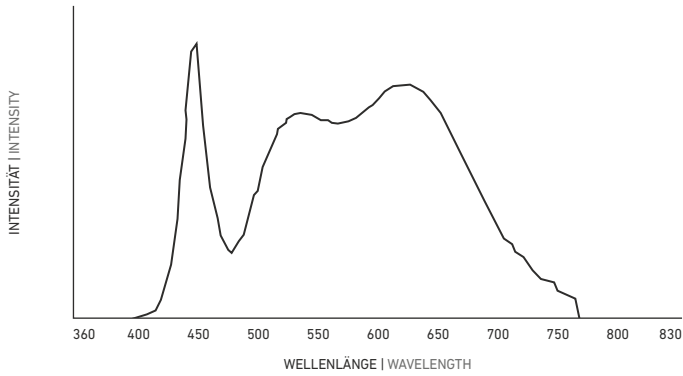

LEDlight flex PROFESSIONAL

SPEKTRUM UND FARBWIEDERGABE 4000 K | SPECTRUM AND COLOR RENDERING 4000 K

» METHODEN ZUR BESTIMMUNG DER FARBWIEDERGABE UND LICHT-QUALITÄT « finden Sie auf S. 350 im LED Solutions Katalog 2018

» METHODS FOR DETERMINING COLOR REPRODUCTION AND QUALITY OF LIGHT « can be found on p. 350 of LED Solutions Catalogue 2018

FARBWIEDERGABEINDEX (CRI) | COLOR RENDERING INDEX (CRI)

FARBQUALITÄTSSKALA (CQS) | COLOR QUALITY SCALE (CQS)