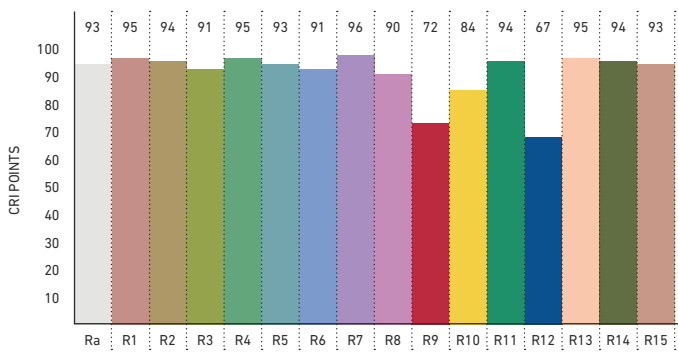

LEDlight flex PROFESSIONAL

SPEKTRUM UND FARBWIEDERGABE 4000 K | SPECTRUM AND COLOR RENDERING 4000 K

» METHODEN ZUR BESTIMMUNG DER FARBWIEDERGABE UND LICHT-QUALITÄT « finden Sie auf S. 350 im LED Solutions Katalog 2018

» METHODS FOR DETERMINING COLOR REPRODUCTION AND QUALITY OF LIGHT « can be found on p. 350 of LED Solutions Catalogue 2018

FARBWIEDERGABEINDEX (CRI) | COLOR RENDERING INDEX (CRI)

FARBQUALITÄTSSKALA (CQS) | COLOR QUALITY SCALE (CQS)