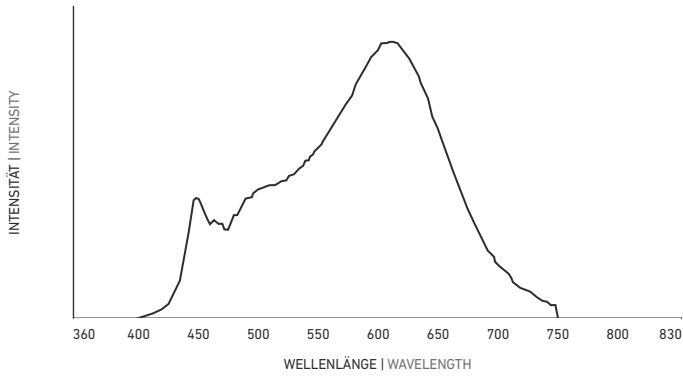

LEDlight flex STANDARD

SPEKTRUM UND FARBWIEDERGABE 3000 K | SPECTRUM AND COLOR RENDERING 3000 K

» METHODEN ZUR BESTIMMUNG DER FARBWIEDERGABE UND LICHT-QUALITÄT « finden Sie auf S. 350 im LED Solutions Katalog 2018

» METHODS FOR DETERMINING COLOR REPRODUCTION AND QUALITY OF LIGHT « can be found on p. 350 of LED Solutions Catalogue 2018

FARBWIEDERGABEINDEX (CRI) | COLOR RENDERING INDEX (CRI)

FARBQUALITÄTSSKALA (CQS) | COLOR QUALITY SCALE (CQS)