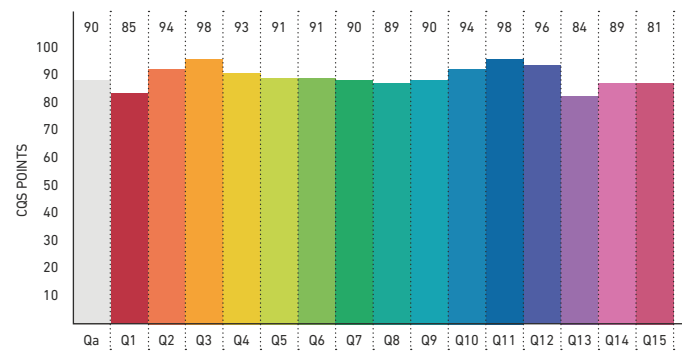

LEDlight flex STANDARD

SPEKTRUM UND FARBWIEDERGABE 3000 K | SPECTRUM AND COLOR RENDERING 3000 K

» METHODEN ZUR BESTIMMUNG DER FARBWIEDERGABE UND LICHT-QUALITÄT « finden Sie auf S. 350 im LED Solutions Katalog 2018

» METHODS FOR DETERMINING COLOR REPRODUCTION AND QUALITY OF LIGHT « can be found on p. 350 of LED Solutions Catalogue 2018

FARBWIEDERGABEINDEX (CRI) | COLOR RENDERING INDEX (CRI)

FARBQUALITÄTSSKALA (CQS) | COLOR QUALITY SCALE (CQS)