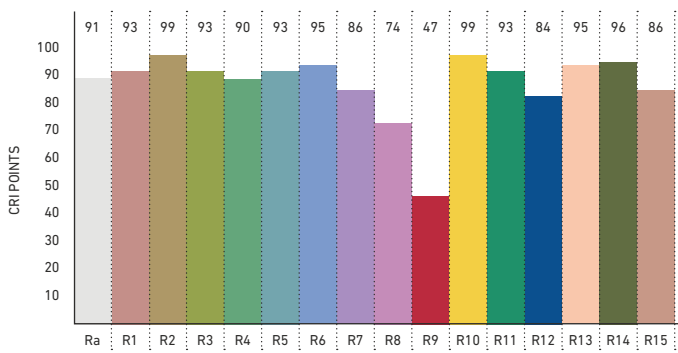

LEDlight flex STANDARD

SPEKTRUM UND FARBWIEDERGABE 3000 K | SPECTRUM AND COLOR RENDERING 3000 K

» METHODEN ZUR BESTIMMUNG DER FARBWIEDERGABE UND LICHT-QUALITÄT « finden Sie auf S. 350 im LED Solutions Katalog 2018

» METHODS FOR DETERMINING COLOR REPRODUCTION AND QUALITY OF LIGHT « can be found on p. 350 of LED Solutions Catalogue 2018

FARBWIEDERGABEINDEX (CRI) | COLOR RENDERING INDEX (CRI)

FARBQUALITÄTSSKALA (CQS) | COLOR QUALITY SCALE (CQS)