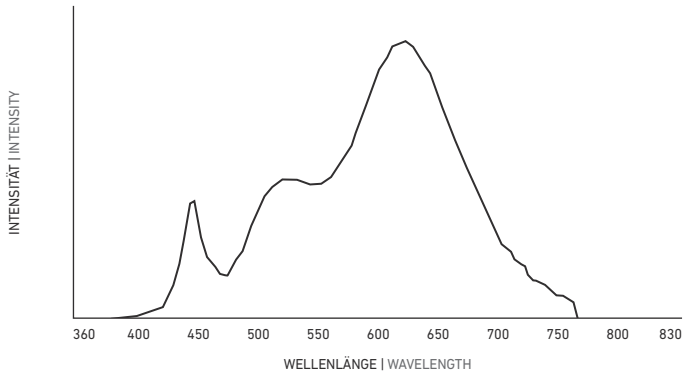

LEDlight flex 12 8p

48V 2000

SPEKTRUM UND FARBWIEDERGABE 2700 K | SPECTRUM AND COLOR RENDERING 2700 K

» METHODEN ZUR BESTIMMUNG DER FARBWIEDERGABE UND LICHT-QUALITÄT « finden Sie auf S. 350 im LED Solutions Katalog 2018

» METHODS FOR DETERMINING COLOR REPRODUCTION AND QUALITY OF LIGHT « can be found on p. 350 of LED Solutions Catalogue 2018

FARBWIEDERGABEINDEX (CRI) | COLOR RENDERING INDEX (CRI)

FARBQUALITÄTSSKALA (CQS) | COLOR QUALITY SCALE (CQS)