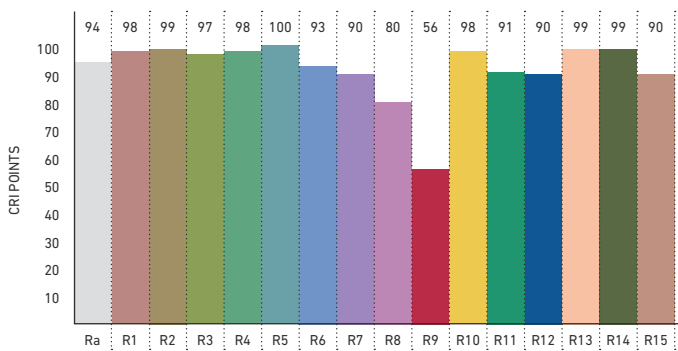

LEDlight flex 12 8p

48V 2000

SPEKTRUM UND FARBWIEDERGABE 2700 K | SPECTRUM AND COLOR RENDERING 2700 K

» METHODEN ZUR BESTIMMUNG DER FARBWIEDERGABE UND LICHT-QUALITÄT « finden Sie auf S. 350 im LED Solutions Katalog 2018

» METHODS FOR DETERMINING COLOR REPRODUCTION AND QUALITY OF LIGHT « can be found on p. 350 of LED Solutions Catalogue 2018

FARBWIEDERGABEINDEX (CRI) | COLOR RENDERING INDEX (CRI)

FARBQUALITÄTSSKALA (CQS) | COLOR QUALITY SCALE (CQS)