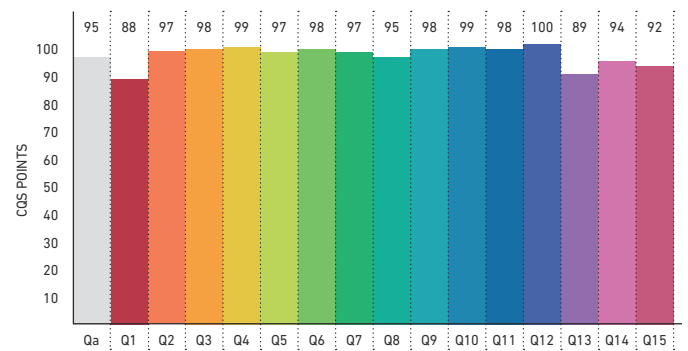

LEDlight flex 12 8p

48V 2000

SPEKTRUM UND FARBWIEDERGABE 2700 K | SPECTRUM AND COLOR RENDERING 2700 K

» METHODEN ZUR BESTIMMUNG DER FARBWIEDERGABE UND LICHT-QUALITÄT « finden Sie auf S. 350 im LED Solutions Katalog 2018

» METHODS FOR DETERMINING COLOR REPRODUCTION AND QUALITY OF LIGHT « can be found on p. 350 of LED Solutions Catalogue 2018

FARBWIEDERGABEINDEX (CRI) | COLOR RENDERING INDEX (CRI)

FARBQUALITÄTSSKALA (CQS) | COLOR QUALITY SCALE (CQS)