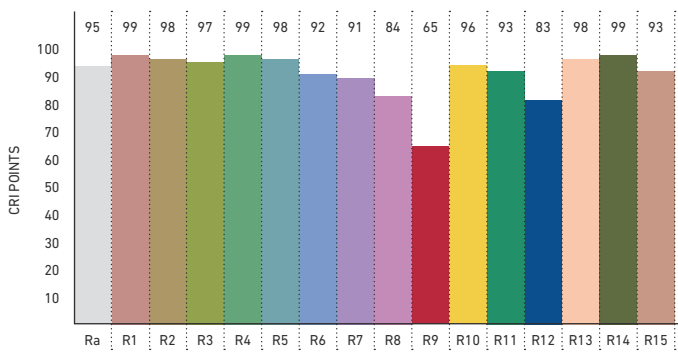

LEDlight flex 12 8p

48V 2000

SPEKTRUM UND FARBWIEDERGABE 3000 K | SPECTRUM AND COLOR RENDERING 3000 K

» METHODEN ZUR BESTIMMUNG DER FARBWIEDERGABE UND LICHT-QUALITÄT « finden Sie auf S. 350 im LED Solutions Katalog 2018

» METHODS FOR DETERMINING COLOR REPRODUCTION AND QUALITY OF LIGHT « can be found on p. 350 of LED Solutions Catalogue 2018

FARBWIEDERGABEINDEX (CRI) | COLOR RENDERING INDEX (CRI)

FARBQUALITÄTSSKALA (CQS) | COLOR QUALITY SCALE (CQS)