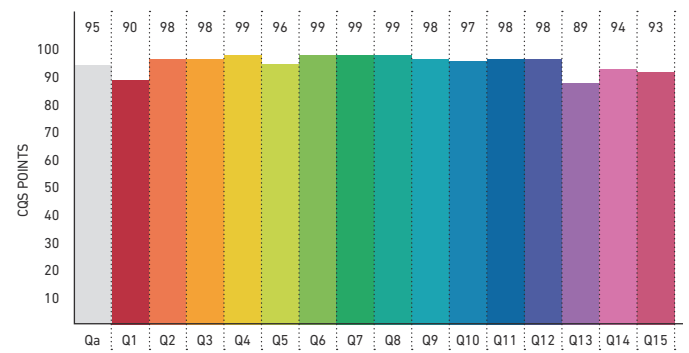

LEDlight flex 12 8p

48V 2000

SPEKTRUM UND FARBWIEDERGABE 3000 K | SPECTRUM AND COLOR RENDERING 3000 K

» METHODEN ZUR BESTIMMUNG DER FARBWIEDERGABE UND LICHT-QUALITÄT « finden Sie auf S. 350 im LED Solutions Katalog 2018

» METHODS FOR DETERMINING COLOR REPRODUCTION AND QUALITY OF LIGHT « can be found on p. 350 of LED Solutions Catalogue 2018

FARBWIEDERGABEINDEX (CRI) | COLOR RENDERING INDEX (CRI)

FARBQUALITÄTSSKALA (CQS) | COLOR QUALITY SCALE (CQS)