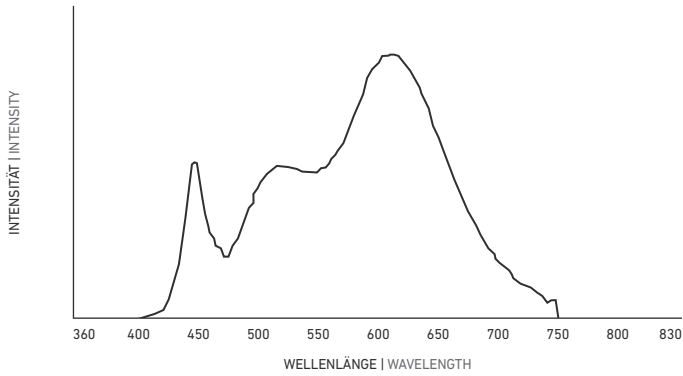

LEDlight flex 12 8p

48V 2000

SPEKTRUM UND FARBWIEDERGABE 3000 K | SPECTRUM AND COLOR RENDERING 3000 K

» METHODEN ZUR BESTIMMUNG DER FARBWIEDERGABE UND LICHT-QUALITÄT « finden Sie auf S. 350 im LED Solutions Katalog 2018

» METHODS FOR DETERMINING COLOR REPRODUCTION AND QUALITY OF LIGHT « can be found on p. 350 of LED Solutions Catalogue 2018

FARBWIEDERGABEINDEX (CRI) | COLOR RENDERING INDEX (CRI)

FARBQUALITÄTSSKALA (CQS) | COLOR QUALITY SCALE (CQS)