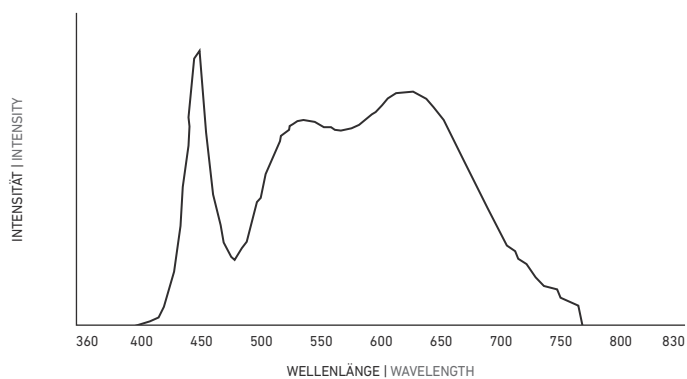

LEDlight flex 12 8p

48V 2000

SPEKTRUM UND FARBWIEDERGABE 4000 K | SPECTRUM AND COLOR RENDERING 4000 K

» METHODEN ZUR BESTIMMUNG DER FARBWIEDERGABE UND LICHT-QUALITÄT « finden Sie auf S. 350 im LED Solutions Katalog 2018

» METHODS FOR DETERMINING COLOR REPRODUCTION AND QUALITY OF LIGHT « can be found on p. 350 of LED Solutions Catalogue 2018

FARBWIEDERGABEINDEX (CRI) | COLOR RENDERING INDEX (CRI)

FARBQUALITÄTSSKALA (CQS) | COLOR QUALITY SCALE (CQS)