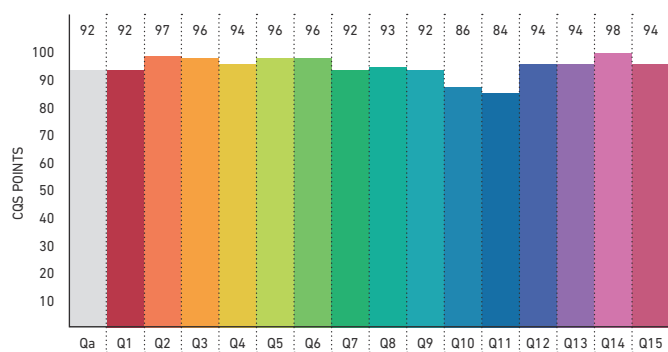

LEDlight flex 12 8p

48V 2000

SPEKTRUM UND FARBWIEDERGABE 4000 K | SPECTRUM AND COLOR RENDERING 4000 K

» METHODEN ZUR BESTIMMUNG DER FARBWIEDERGABE UND LICHT-QUALITÄT « finden Sie auf S. 350 im LED Solutions Katalog 2018

» METHODS FOR DETERMINING COLOR REPRODUCTION AND QUALITY OF LIGHT « can be found on p. 350 of LED Solutions Catalogue 2018

FARBWIEDERGABEINDEX (CRI) | COLOR RENDERING INDEX (CRI)

FARBQUALITÄTSSKALA (CQS) | COLOR QUALITY SCALE (CQS)