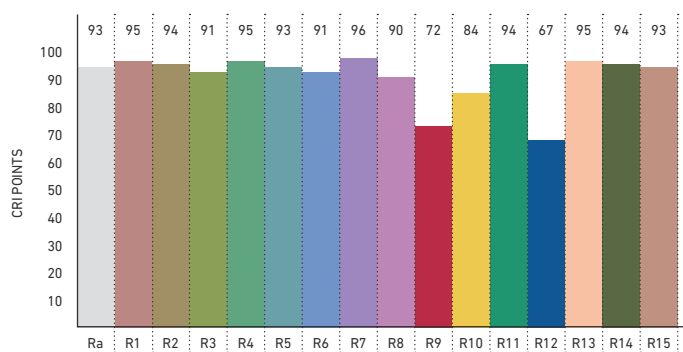

LEDlight flex 12 8p

48V 2000

SPEKTRUM UND FARBWIEDERGABE 4000 K | SPECTRUM AND COLOR RENDERING 4000 K

» METHODEN ZUR BESTIMMUNG DER FARBWIEDERGABE UND LICHT-QUALITÄT « finden Sie auf S. 350 im LED Solutions Katalog 2018

» METHODS FOR DETERMINING COLOR REPRODUCTION AND QUALITY OF LIGHT « can be found on p. 350 of LED Solutions Catalogue 2018

FARBWIEDERGABEINDEX (CRI) | COLOR RENDERING INDEX (CRI)

FARBQUALITÄTSSKALA (CQS) | COLOR QUALITY SCALE (CQS)