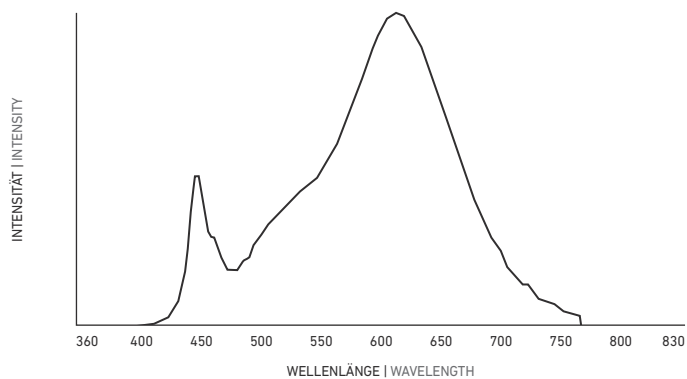

## SPEKTRUM UND FARBWIEDERGABE 2700 K | SPECTRUM AND COLOR RENDERING 2700 K

» METHODEN ZUR BESTIMMUNG DER FARBWIEDERGABE UND LICHT-QUALITÄT « finden Sie auf S. 350 im LED Solutions Katalog 2018

» METHODS FOR DETERMINING COLOR REPRODUCTION AND QUALITY OF LIGHT « can be found on p. 350 of LED Solutions Catalogue 2018