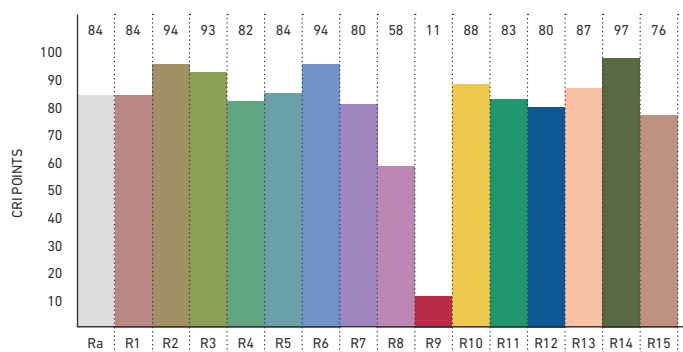

# LEDlight flex 12 8p SMALL CUT 2000

## SPEKTRUM UND FARBWIEDERGABE 2700 K | SPECTRUM AND COLOR RENDERING 2700 K

» METHODEN ZUR BESTIMMUNG DER FARBWIEDERGABE UND LICHT-QUALITÄT « finden Sie auf S. 350 im LED Solutions Katalog 2018

» METHODS FOR DETERMINING COLOR REPRODUCTION AND QUALITY OF LIGHT « can be found on p. 350 of LED Solutions Catalogue 2018

FARBWIEDERGABEINDEX (CRI) | COLOR RENDERING INDEX (CRI)

FARBQUALITÄTSSKALA (CQS) | COLOR QUALITY SCALE (CQS)

IES TM-30-15