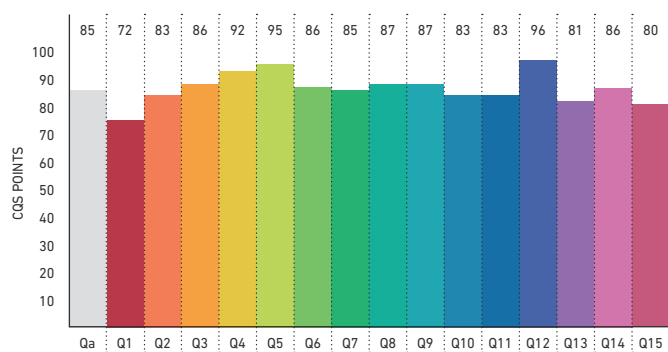

## SPEKTRUM UND FARBWIEDERGABE 2700 K | SPECTRUM AND COLOR RENDERING 2700 K

» METHODEN ZUR BESTIMMUNG DER FARBWIEDERGABE UND LICHT-QUALITÄT « finden Sie auf S. 350 im LED Solutions Katalog 2018

» METHODS FOR DETERMINING COLOR REPRODUCTION AND QUALITY OF LIGHT « can be found on p. 350 of LED Solutions Catalogue 2018

FARBWIEDERGABEINDEX (CRI) | COLOR RENDERING INDEX (CRI)

FARBQUALITÄTSSKALA (CQS) | COLOR QUALITY SCALE (CQS)

IES TM-30-15