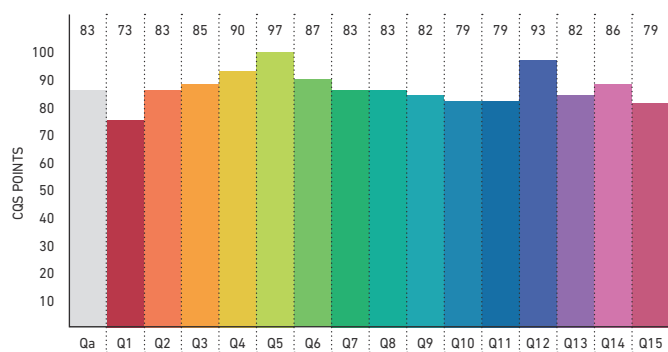

LEDlight flex 12 8p SMALL CUT 2000

SPEKTRUM UND FARBWIEDERGABE 3000 K | SPECTRUM AND COLOR RENDERING 3000 K

» METHODEN ZUR BESTIMMUNG DER FARBWIEDERGABE UND LICHT-QUALITÄT « finden Sie auf S. 350 im LED Solutions Katalog 2018

» METHODS FOR DETERMINING COLOR REPRODUCTION AND QUALITY OF LIGHT « can be found on p. 350 of LED Solutions Catalogue 2018

FARBWIEDERGABEINDEX (CRI) | COLOR RENDERING INDEX (CRI)

FARBQUALITÄTSSKALA (CQS) | COLOR QUALITY SCALE (CQS)