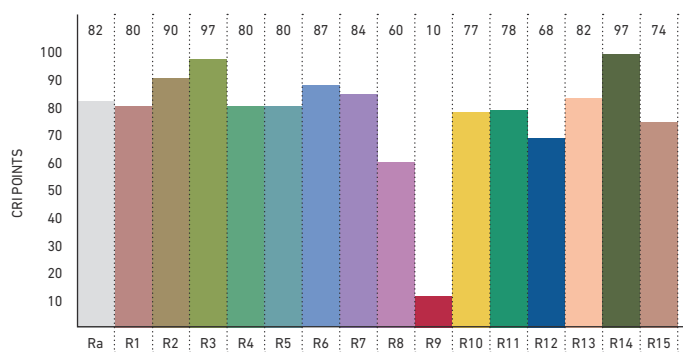

LEDlight flex 12 8p SMALL CUT 2000

SPEKTRUM UND FARBWIEDERGABE 3000 K | SPECTRUM AND COLOR RENDERING 3000 K

» METHODEN ZUR BESTIMMUNG DER FARBWIEDERGABE UND LICHT-QUALITÄT « finden Sie auf S. 350 im LED Solutions Katalog 2018

» METHODS FOR DETERMINING COLOR REPRODUCTION AND QUALITY OF LIGHT « can be found on p. 350 of LED Solutions Catalogue 2018

FARBWIEDERGABEINDEX (CRI) | COLOR RENDERING INDEX (CRI)

FARBQUALITÄTSSKALA (CQS) | COLOR QUALITY SCALE (CQS)