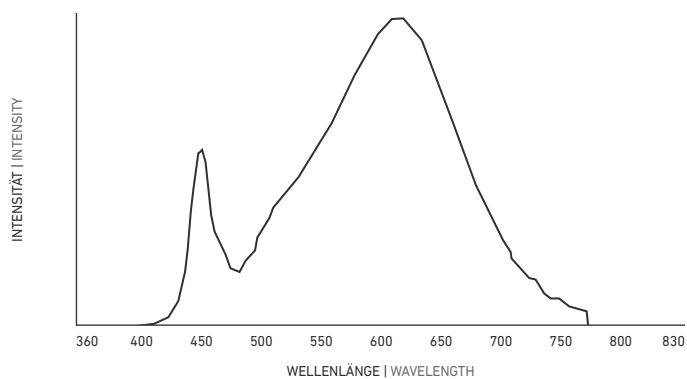

LEDlight flex 12 8p SMALL CUT 2000

SPEKTRUM UND FARBWIEDERGABE 3000 K | SPECTRUM AND COLOR RENDERING 3000 K

» METHODEN ZUR BESTIMMUNG DER FARBWIEDERGABE UND LICHT-QUALITÄT « finden Sie auf S. 350 im LED Solutions Katalog 2018

» METHODS FOR DETERMINING COLOR REPRODUCTION AND QUALITY OF LIGHT « can be found on p. 350 of LED Solutions Catalogue 2018

FARBWIEDERGABEINDEX (CRI) | COLOR RENDERING INDEX (CRI)

FARBQUALITÄTSSKALA (CQS) | COLOR QUALITY SCALE (CQS)