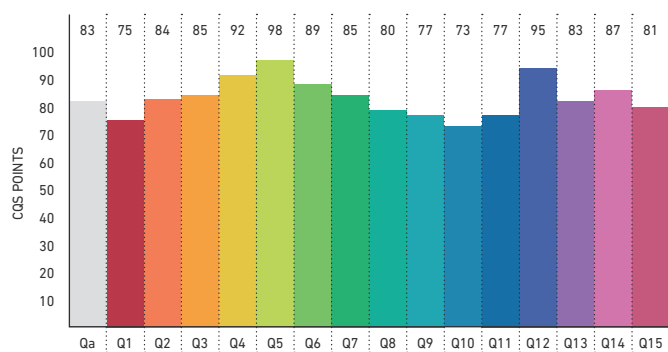

LEDlight flex 12 8p SMALL CUT 2000

SPEKTRUM UND FARBWIEDERGABE 4000 K | SPECTRUM AND COLOR RENDERING 4000 K

» METHODEN ZUR BESTIMMUNG DER FARBWIEDERGABE UND LICHT-QUALITÄT « finden Sie auf S. 350 im LED Solutions Katalog 2018

» METHODS FOR DETERMINING COLOR REPRODUCTION AND QUALITY OF LIGHT « can be found on p. 350 of LED Solutions Catalogue 2018

FARBWIEDERGABEINDEX (CRI) | COLOR RENDERING INDEX (CRI)

FARBQUALITÄTSSKALA (CQS) | COLOR QUALITY SCALE (CQS)