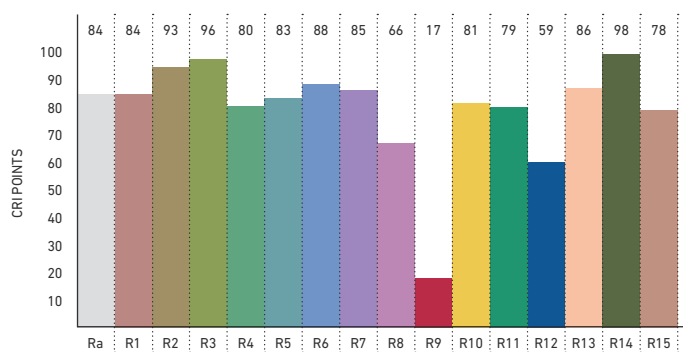

LEDlight flex 12 8p SMALL CUT 2000

SPEKTRUM UND FARBWIEDERGABE 4000 K | SPECTRUM AND COLOR RENDERING 4000 K

» METHODEN ZUR BESTIMMUNG DER FARBWIEDERGABE UND LICHT-QUALITÄT « finden Sie auf S. 350 im LED Solutions Katalog 2018

» METHODS FOR DETERMINING COLOR REPRODUCTION AND QUALITY OF LIGHT « can be found on p. 350 of LED Solutions Catalogue 2018

FARBWIEDERGABEINDEX (CRI) | COLOR RENDERING INDEX (CRI)

FARBQUALITÄTSSKALA (CQS) | COLOR QUALITY SCALE (CQS)