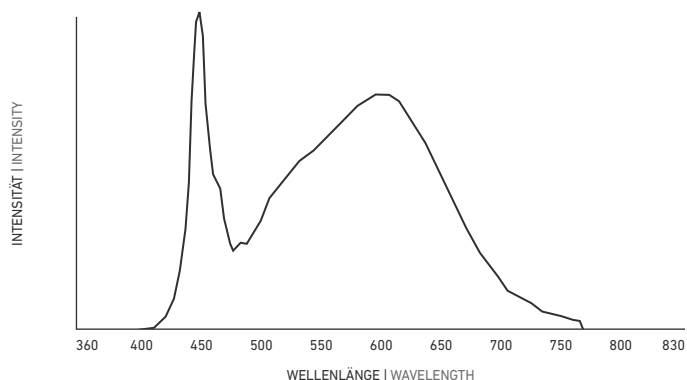

LEDlight flex 12 8p SMALL CUT 2000

SPEKTRUM UND FARBWIEDERGABE 4000 K | SPECTRUM AND COLOR RENDERING 4000 K

» METHODEN ZUR BESTIMMUNG DER FARBWIEDERGABE UND LICHT-QUALITÄT « finden Sie auf S. 350 im LED Solutions Katalog 2018

» METHODS FOR DETERMINING COLOR REPRODUCTION AND QUALITY OF LIGHT « can be found on p. 350 of LED Solutions Catalogue 2018

FARBWIEDERGABEINDEX (CRI) | COLOR RENDERING INDEX (CRI)

FARBQUALITÄTSSKALA (CQS) | COLOR QUALITY SCALE (CQS)