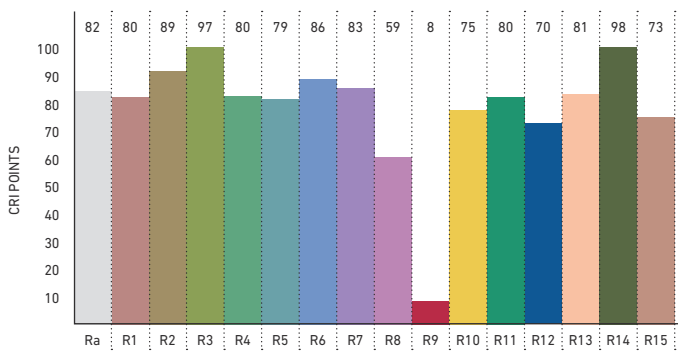

### SPEKTRUM UND FARBWIEDERGABE 2700 K | SPECTRUM AND COLOR RENDERING 2700 K

» METHODEN ZUR BESTIMMUNG DER FARBWIEDERGABE UND LICHT-QUALITÄT « finden Sie auf S. 350 im LED Solutions Katalog 2018

» METHODS FOR DETERMINING COLOR REPRODUCTION AND QUALITY OF LIGHT « can be found on p. 350 of LED Solutions Catalogue 2018

FARBWIEDERGABEINDEX (CRI) | COLOR RENDERING INDEX (CRI)

FARBQUALITÄTSSKALA (CQS) | COLOR QUALITY SCALE (CQS)

IES TM-30-15