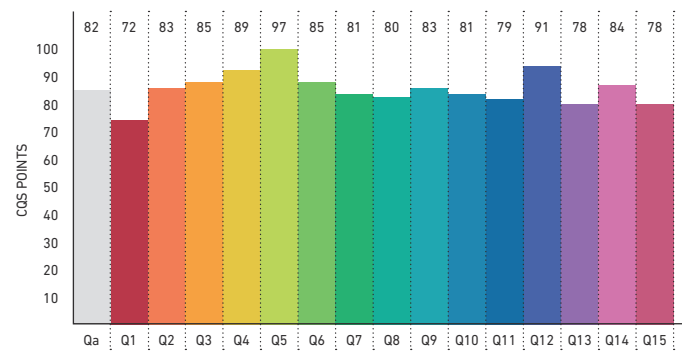

### SPEKTRUM UND FARBWIEDERGABE 2700 K | SPECTRUM AND COLOR RENDERING 2700 K

» METHODEN ZUR BESTIMMUNG DER FARBWIEDERGABE UND LICHT-QUALITÄT « finden Sie auf S. 350 im LED Solutions Katalog 2018

» METHODS FOR DETERMINING COLOR REPRODUCTION AND QUALITY OF LIGHT « can be found on p. 350 of LED Solutions Catalogue 2018

FARBWIEDERGABEINDEX (CRI) | COLOR RENDERING INDEX (CRI)

FARBQUALITÄTSSKALA (CQS) | COLOR QUALITY SCALE (CQS)

IES TM-30-15