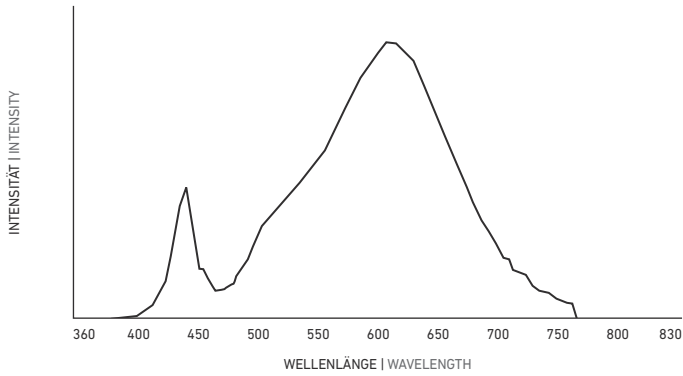

### SPEKTRUM UND FARBWIEDERGABE 2700 K | SPECTRUM AND COLOR RENDERING 2700 K

» METHODEN ZUR BESTIMMUNG DER FARBWIEDERGABE UND LICHT-QUALITÄT « finden Sie auf S. 350 im LED Solutions Katalog 2018

» METHODS FOR DETERMINING COLOR REPRODUCTION AND QUALITY OF LIGHT « can be found on p. 350 of LED Solutions Catalogue 2018