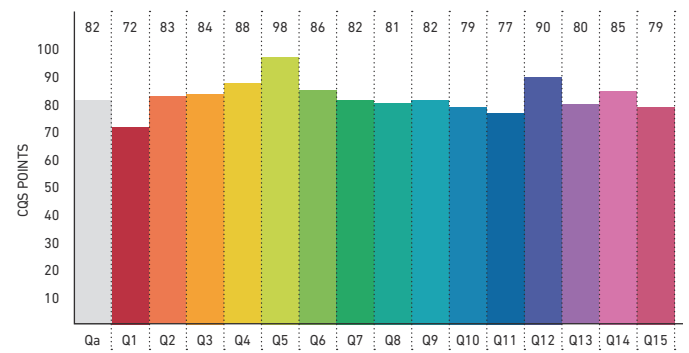

### SPEKTRUM UND FARBWIEDERGABE 3000 K | SPECTRUM AND COLOR RENDERING 3000 K

» METHODEN ZUR BESTIMMUNG DER FARBWIEDERGABE UND LICHT-QUALITÄT « finden Sie auf S. 350 im LED Solutions Katalog 2018

» METHODS FOR DETERMINING COLOR REPRODUCTION AND QUALITY OF LIGHT « can be found on p. 350 of LED Solutions Catalogue 2018

FARBWIEDERGABEINDEX (CRI) | COLOR RENDERING INDEX (CRI)

FARBQUALITÄTSSKALA (CQS) | COLOR QUALITY SCALE (CQS)

IES TM-30-15