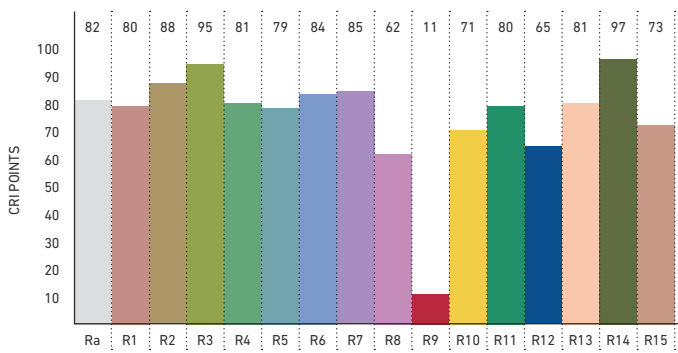

» METHODEN ZUR BESTIMMUNG DER FARBWIEDERGABE UND LICHT-QUALITÄT « finden Sie auf S. 350 im LED Solutions Katalog 2018

» METHODS FOR DETERMINING COLOR REPRODUCTION AND QUALITY OF LIGHT « can be found on p. 350 of LED Solutions Catalogue 2018

FARBWIEDERGABEINDEX (CRI) | COLOR RENDERING INDEX (CRI)