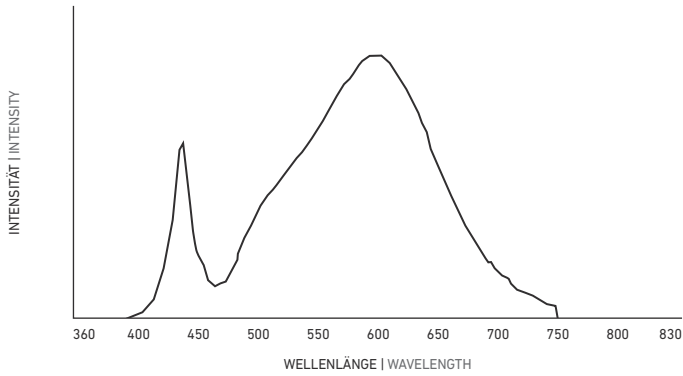

### SPEKTRUM UND FARBWIEDERGABE 3000 K | SPECTRUM AND COLOR RENDERING 3000 K

» METHODEN ZUR BESTIMMUNG DER FARBWIEDERGABE UND LICHT-QUALITÄT « finden Sie auf S. 350 im LED Solutions Katalog 2018

» METHODS FOR DETERMINING COLOR REPRODUCTION AND QUALITY OF LIGHT « can be found on p. 350 of LED Solutions Catalogue 2018