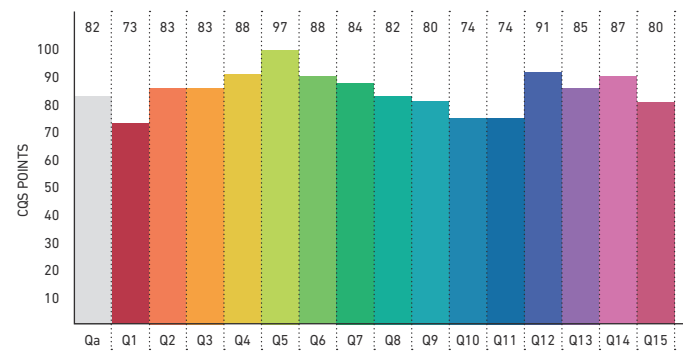

LEDlight flex 10 8

ULTRA HIGH EFFICIENCY 2000

SPEKTRUM UND FARBWIEDERGABE 4000 K | SPECTRUM AND COLOR RENDERING 4000 K

» METHODEN ZUR BESTIMMUNG DER FARBWIEDERGABE UND LICHT-QUALITÄT « finden Sie auf S. 350 im LED Solutions Katalog 2018

» METHODS FOR DETERMINING COLOR REPRODUCTION AND QUALITY OF LIGHT « can be found on p. 350 of LED Solutions Catalogue 2018

FARBWIEDERGABEINDEX (CRI) | COLOR RENDERING INDEX (CRI)

FARBQUALITÄTSSKALA (CQS) | COLOR QUALITY SCALE (CQS)