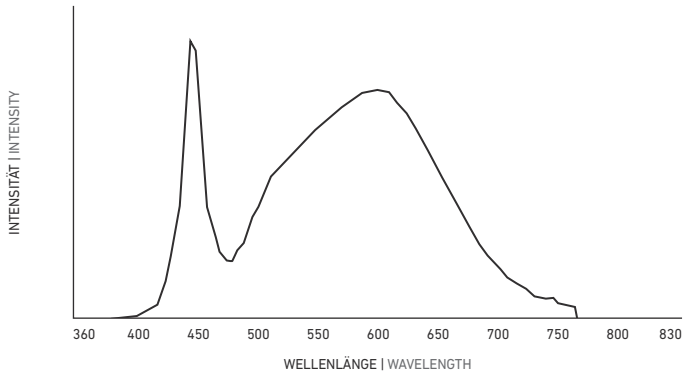

LEDlight flex 10 8

ULTRA HIGH EFFICIENCY 2000

SPEKTRUM UND FARBWIEDERGABE 4000 K | SPECTRUM AND COLOR RENDERING 4000 K

» METHODEN ZUR BESTIMMUNG DER FARBWIEDERGABE UND LICHT-QUALITÄT « finden Sie auf S. 350 im LED Solutions Katalog 2018

» METHODS FOR DETERMINING COLOR REPRODUCTION AND QUALITY OF LIGHT « can be found on p. 350 of LED Solutions Catalogue 2018

FARBWIEDERGABEINDEX (CRI) | COLOR RENDERING INDEX (CRI)

FARBQUALITÄTSSKALA (CQS) | COLOR QUALITY SCALE (CQS)