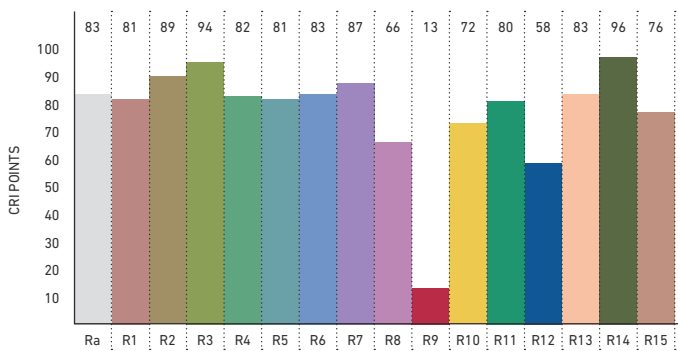

LEDlight flex 10 8

ULTRA HIGH EFFICIENCY 2000

SPEKTRUM UND FARBWIEDERGABE 4000 K | SPECTRUM AND COLOR RENDERING 4000 K

» METHODEN ZUR BESTIMMUNG DER FARBWIEDERGABE UND LICHT-QUALITÄT « finden Sie auf S. 350 im LED Solutions Katalog 2018

» METHODS FOR DETERMINING COLOR REPRODUCTION AND QUALITY OF LIGHT « can be found on p. 350 of LED Solutions Catalogue 2018

FARBWIEDERGABEINDEX (CRI) | COLOR RENDERING INDEX (CRI)

FARBQUALITÄTSSKALA (CQS) | COLOR QUALITY SCALE (CQS)